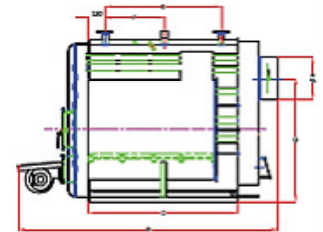

- ✓ Daha yüksek verim.
- ✓ Düşük ısı yükler sayesinde daha uzun kazan ömrü.
- ✓ Düşük baca gazı emisyonlarıyla çevreci tasarım.
- ✓ Aynı miktarda kömürle çok daha uzun yanma süresi.

- Kömür, odun vb. katı yakıt seçenekleri kullanılmak üzere tasarlanmıştır.
- Kazan gövdesinin yüksek sıcaklıklara dayanıklı çelik saclardan oluşması, yüksek ısı ve fiziksel darbelerle dayanıklı döküm ızgaralar sayesinde, kazanların en ağır koşullarda dahi sorunsuz çalışması imkanı sağlanmıştır.
- Duman borularının içine yerleştirilen paslanmaz çelikten imal edilmiş türbülötörler, ısı transferini destekleyerek yakıt tüketimini azaltmakta, aynı zamanda duman borularındaki yoğunlaşmayı önleyerek kazan ömrünün uzamasına katkıda bulunmaktadır.
- Kazan dış kaplama sacları paslanmaya karşı epoksi toz boya ile boyanmıştır. Kazan gövdesi ve kaplama saclarına uygulanan cam yünü izolasyonla ısı kayıpları minimize edilmiştir.
- Hidrometre, ayar termostatı, limit termostat ve termometre içeren kontrol paneli.
- Kumanda panelinde yakıtın bittiğini gösteren donanım sayesinde, yakıt bittiğinde fanın çalışmasını durduran ve dijital ekran üzerindeki ikaz lambasıyla kullanıcıyı uyaran elektronik kontrol sistemi.
- İstenildiğinde sıvı yada gaz yakıtlı kazana dönüştürülebilme imkanı.
- Yüksek performans, düşük emisyon.
- Bol yedek parça ve yaygın servis ağı.